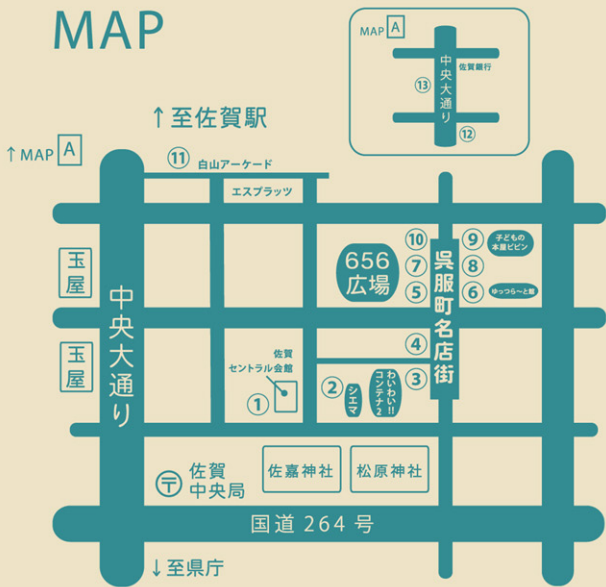

# MAP

- ① Slow Cafe あくび ②シアター・シエマ ③わいわい!!コンテナ2 ④656広場前 芝生広場  
⑤656広場 ⑥ゆっつら〜と館 ⑦カフェ・ブラッサンス ⑧呉服元町空き店舗内(旧ナイチチ)  
⑨子どもの本屋ビビン ⑩WORKVISIONS ⑪トネリコ・カフェ ⑫cafe TRES ⑬FINDER

## イベント

1オーダー制