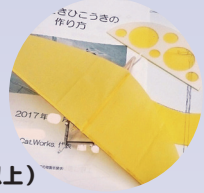

ウィンター スクール

2017.12.16(土)・17(日) 場所: わいわい!! コンテナ2

16
土

サンタを探せ!

街なかに隠れたサンタ人形を見つけてお菓子をもらおう!

🕒 10:30~11:30 🏠 近くのお店
💰 無料 🚫 無くなり次第終了

松ぼっくりツリーづくり

手のひらサイズのかわいらしいツリーをつくりまします。

🕒 12:00~14:00 🏠 交流コンテナ
💰 200円 🚫 15名

クリスマス朗読会

大人のための朗読講座の参加者の方がクリスマスにちなんだ絵本を朗読します。

🕒 15:00~16:00 🏠 読書コンテナ
💰 観覧無料

クリスマスゴスペルミニライブ

ワークショップでゴスペルを習われた方によるクリスマスミニライブです。

🕒 16:00~17:00 🏠 ウッドデッキ
💰 観覧無料

17
日

米粉おやつのお話&試食会

小麦アレルギーでも安心な米粉おやつを作ります。米粉おやつとグルテンフリーのお話もあります。

🕒 10:20~11:20 🏠 交流コンテナ
💰 1,500円 🚫 8組
※米粉パンのレシピとお土産付き

英語であそぼう

GENKIランゲージセンターによるお子様向け英語教室。歌ったりゲームをしたり、遊びながら英語を学びます。

🕒 11:30~12:00 🏠 交流コンテナ
💰 無料

クリスマスツリーを飾ろう!

大きなクリスマスツリーにみんなで飾り付けしましょう!

🕒 12:00~12:30 🏠 交流コンテナ
💰 無料 🚫 無くなり次第終了

羽ばたき飛行機ワークショップ

作るのは少し大変だけど、蝶のように羽ばたく不思議な飛行機を作ってみませんか。

🕒 14:00~16:00 🏠 交流コンテナ
💰 小学生500円 中学生以上1,000円 (対象:小6以上)
※お持ち帰り用の大きめの紙袋をご持参ください。

16・17
土・日

お菓子つめ放題

くつ下にキャンディーやラムネをいっぱい詰め込もう!

🕒 16日 14:30~15:00 🏠 交流コンテナ
17日 13:00~14:00
💰 200円
🚫 無くなり次第終了

焼だんご販売

吉野ヶ里町の"夏秋冷菓"さんが出店。おいしい焼だんごを販売します。

🕒 16日 10:30~17:00
17日 10:30~16:00
🏠 芝生広場

※写真はイメージです。

特定非営利活動法人
まちづくり機構ユマニテさが(わいわい!!コンテナ2)

佐賀市呉服元町2番地内 ☎ 090-9586-9445

[FaceBook] <https://www.facebook.com/humanitesaga.page>

わいわいコンテナ 検索