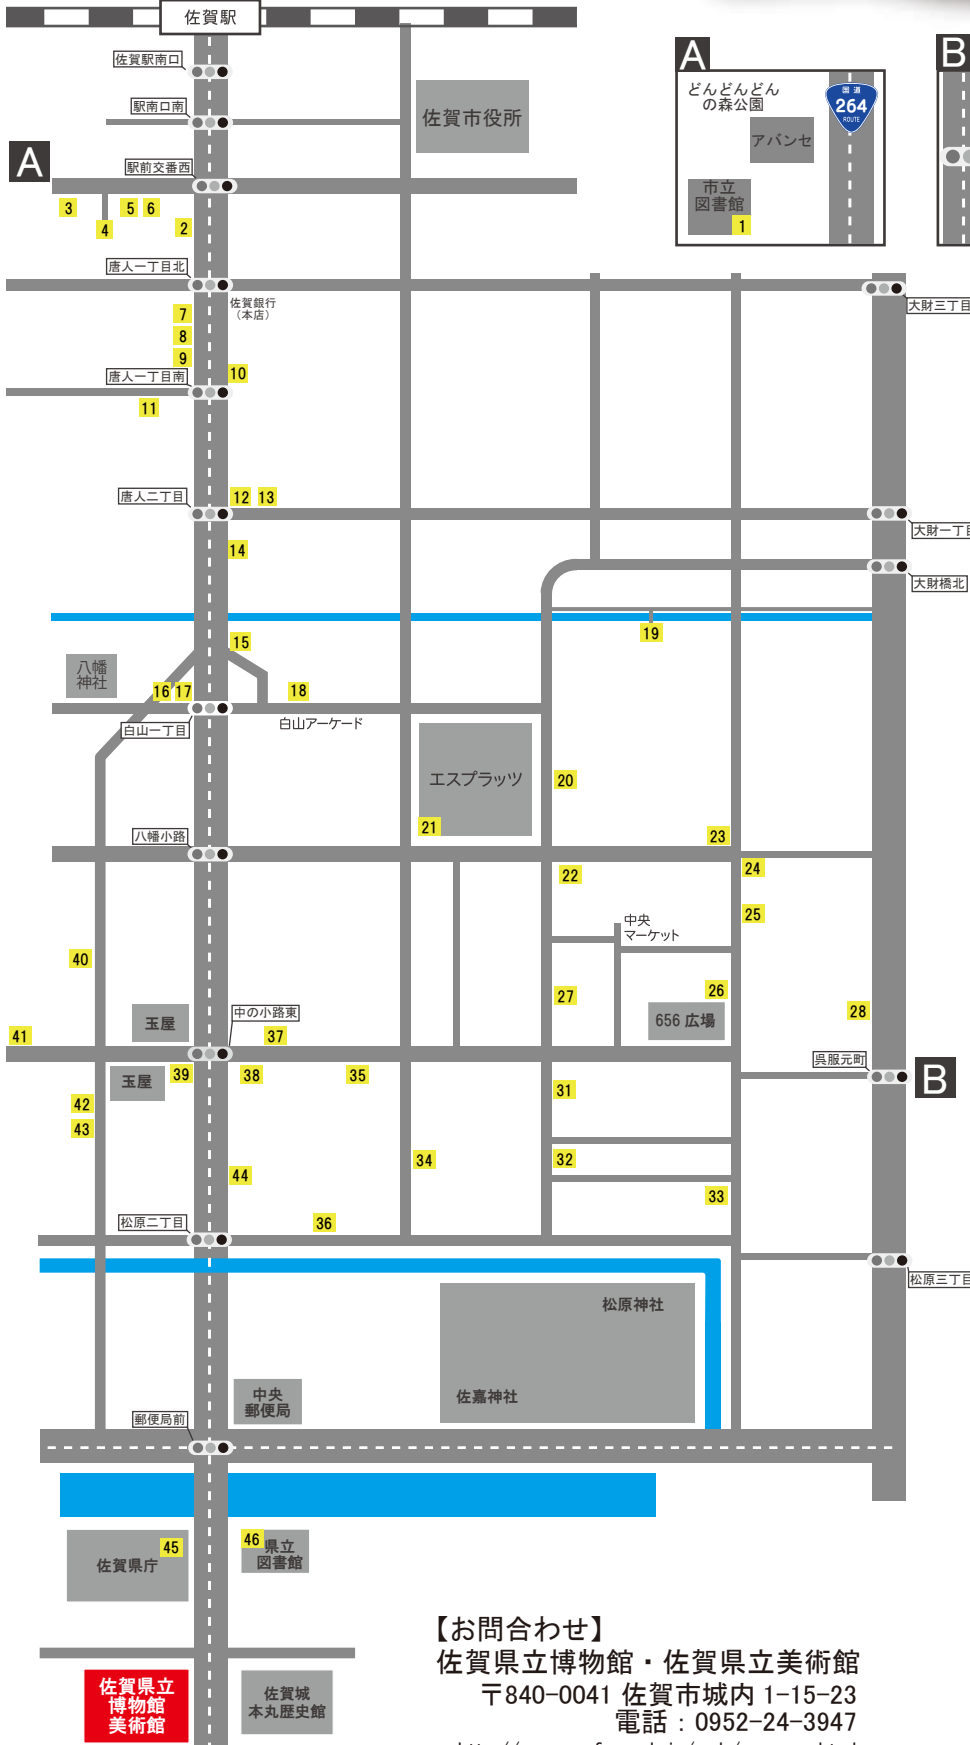

開館30周年記念
佐賀県立美術館コレクション展

「ドール展の観覧料の割引」と
「オリジナルグッズプレゼント」
の特典付きのコースターを下記
の49店舗で無料配布致します。

【全6種類】

無料
配布

コースター優待券
(有効期限：平成25年11月4日)
配布店MAP

- | | |
|------------------------------------|-----------------------------------|
| 1 cafe pangaea
60-3436 | 30 玄米食 おひさま
28-7883 |
| 2 神代眼鏡店
23-4278 | 31 自家焙煎珈琲 Tao
090-3607-1964 |
| 3 画廊 憩ひ
23-2353 | 32 シアターシエマ
27-5116 |
| 4 グランデ はがくれ
25-2212 | 33 COROYA
65-3224 |
| 5 LAVENDER
26-4355 | 34 ギターショップ まる屋
26-8866 |
| 6 ぎやらいい ふじ山
25-1877 | 35 Armadio
37-6212 |
| 7 喫茶 モカ
26-4212 | 36 Slow cafe あくび
090-2858-5382 |
| 8 Lira リンパケア
070-5276-1377 | 37 DINING CAFE REGALO
26-8760 |
| 8 12 douze
TELなし | 37 靴工房 JUMBO(中央本町店)
41-7332 |
| 9 FINDER
22-6911 | 38 アリュメ
26-7215 |
| 10 TOJIN茶屋
20-2063 | 39 楽庵
40-7750 |
| 11 ビューティサロンSantai
090-7164-0154 | 40 お菓子と紅茶の店 夢染館
41-2270 |
| 12 LIBUR-Ve
37-7305 | 41 旅館あけほの
24-8181 |
| 13 GreenFields
28-9515 | 42 武藤画廊
26-6700 |
| 14 cafe TRES
37-8402 | 43 武藤美術材料
29-6100 |
| 15 Teapia
22-5933 | 44 チャイニーズダイニング春
41-4155 |
| 16 白山文雅
23-4789 | 45 さがんれすとらん 志乃
23-7511 |
| 17 Café Tomita
37-7782 | 46 デイズキッチン
28-2533 |
| 18 トネリコ・カフェ
090-1978-0993 | |
| 19 杉町菊水堂
22-2675 | |
| 20 真珠のみほの
22-1054 | |
| 21 イタリア酒場 キングキッチン
27-0510 | |
| 22 merci
27-3888 | |
| 23 和処・基本だし 道しるべ
25-1233 | |
| 24 子どもの本屋 ピピン
27-8846 | |
| 25 饗膳 とりい
28-5225 | |
| 26 カフェ・ブラッサンス
97-9378 | |
| 26 トリコロール+J
090-9657-0602 | |
| 27 たなかさんち
29-2699 | |
| 28 skill HAIR
28-6061 | |
| 29 浪漫座
24-4883 | |