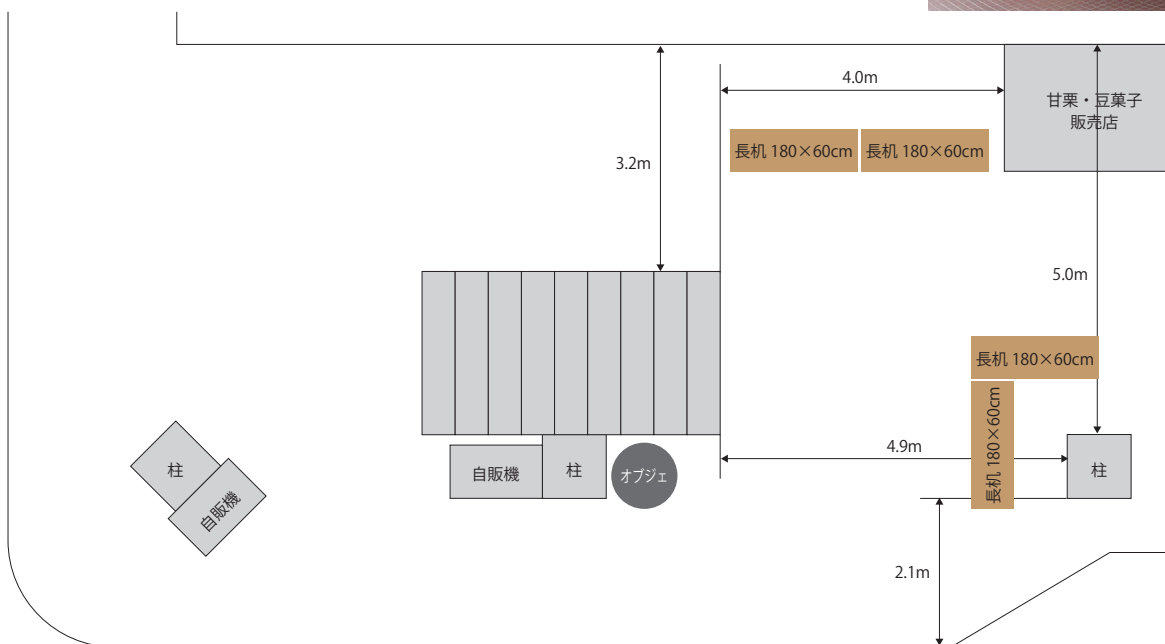

ユマニテさが

佐賀市白山二丁目7番1号 エスプラッツ2階
<http://www.humanite-saga.com>

TEL 0952-22-7340 FAX 0952-22-7346
machidukuri@humanite-saga.com

■学生チャレンジショップ会場平面図

【第1会場】佐賀玉屋南館／佐賀市中の小路2-5〔営業時間〕10時～18時30分

○佐賀玉屋 南館 北玄関（ポンパドウル側）

○佐賀玉屋 南館 西側

【第2会場】cosa／佐賀市中央本町2-22〔営業時間〕11時～19時〔定休日〕火曜日

○cosa オープンスペース

※会場の広さがイメージできるよう、図面に長机を配置していますが、レイアウトは変更可能です。