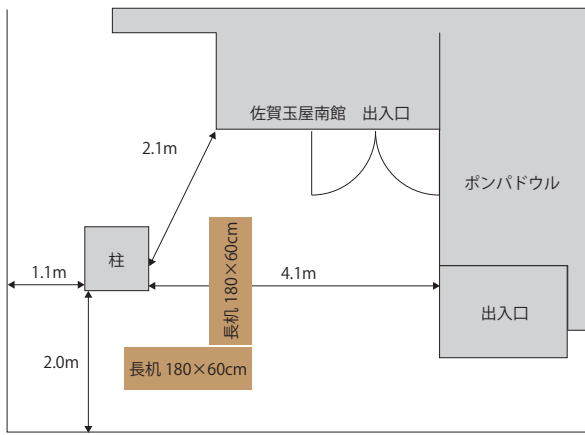

ユマニテさが

佐賀市白山二丁目7番1号 エスプラッツ2階
<http://www.humanite-saga.com>

TEL 0952-22-7340 FAX 0952-22-7346
machidukuri@humanite-saga.com

■学生チャレンジショップ会場平面図

【第1会場】佐賀玉屋南館／佐賀市中の小路2-5〔営業時間〕10時～18時30分

○佐賀玉屋 南館 北玄関（ポンパドウル側）

○佐賀玉屋 南館 西側