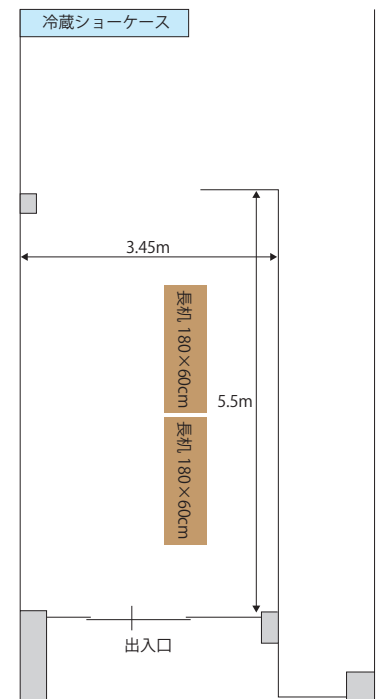

【第2会場】cosa／佐賀市中央本町2-22〔営業時間〕11時～19時〔定休日〕火曜日

○cosa オープンスペース

※会場の広さがイメージできるよう、図面に長机を配置していますが、レイアウトは変更可能です。