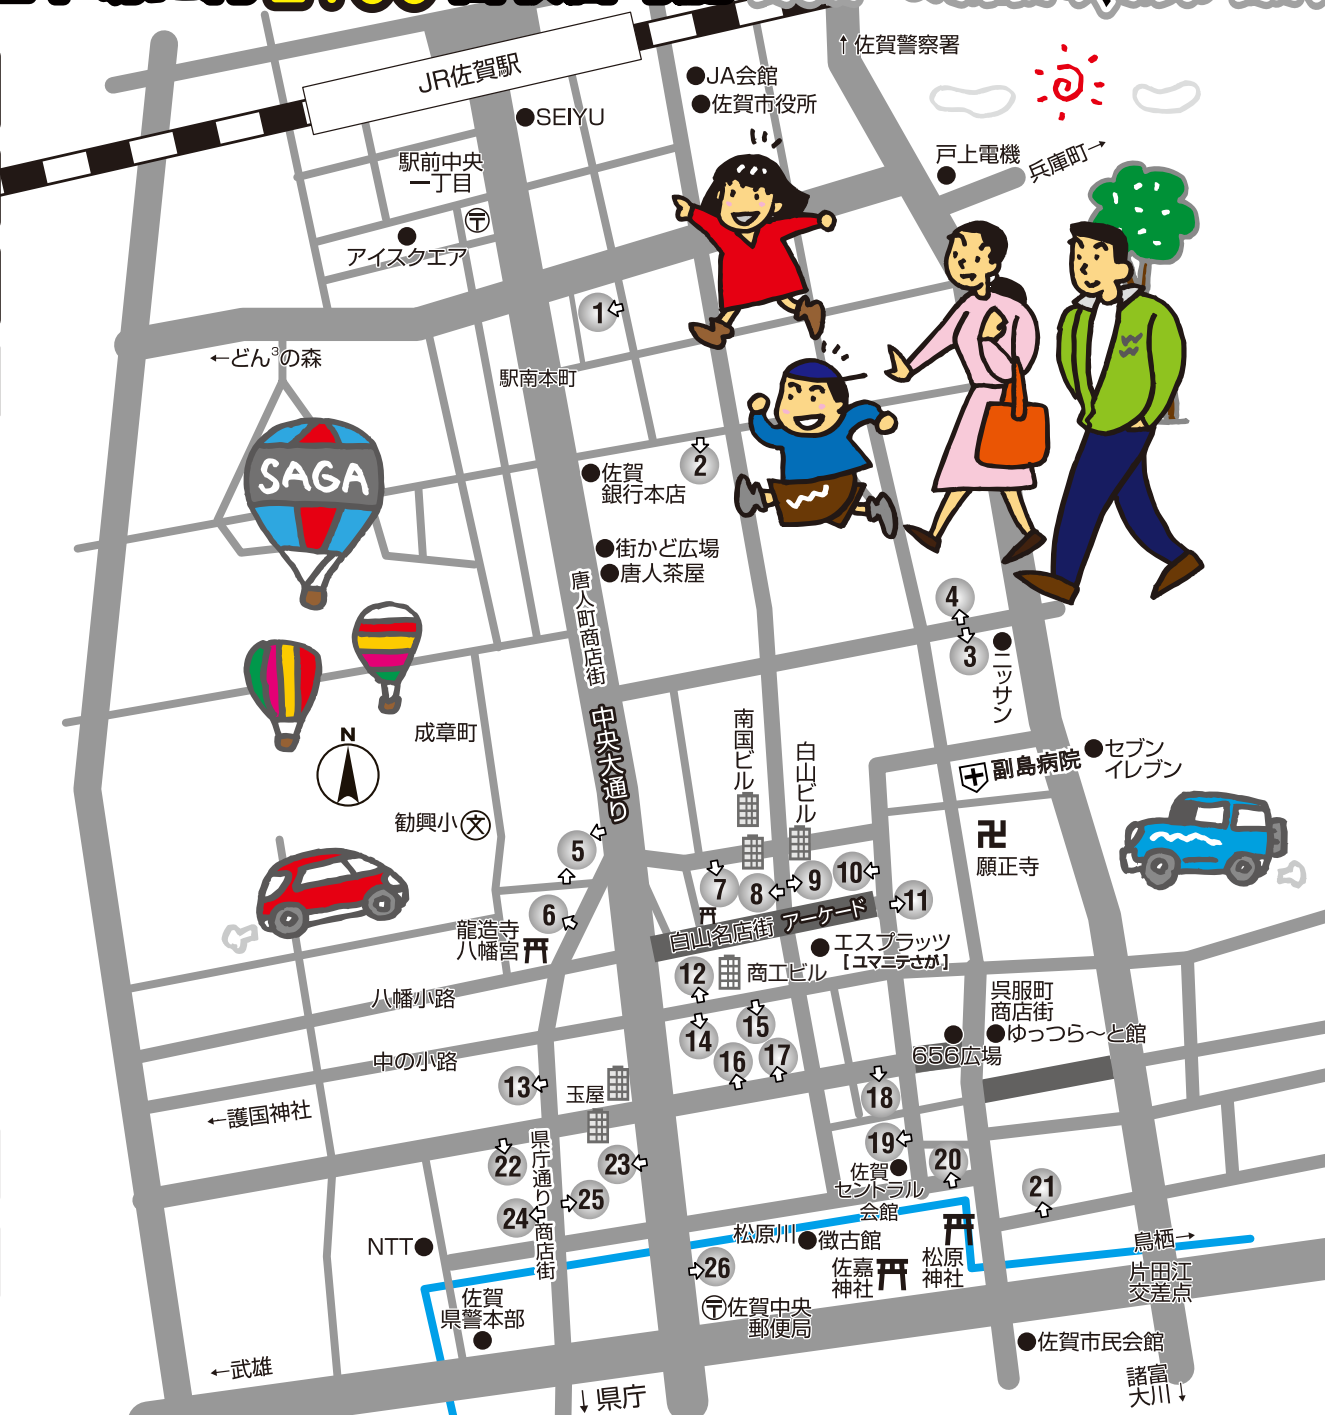

# 26ヶ所の駐車場に約2100台収容可能 街なかへのお出かけ、お買い物がグ〜ンと便利になりました!!

H27年10月現在

- 1 ウチダ駐車場** 24時間営業  
144台 ☎0952-24-3191
- 2 パーク24愛敬** 24時間営業  
75台 ☎0952-32-7300
- 3 いずみ駐車場** 24時間営業  
47台 ☎0952-24-7020
- 4 天山駐車場** 24時間営業  
62台 ☎0952-29-7535
- 5 唐人南パーキング** 24時間営業  
406台 ☎0952-23-4624
- 6 八幡駐車場** 24時間営業  
100台 ☎0952-23-6049
- 7 アネックスパーク第2白山** 24時間営業  
37台 ☎0952-25-0945
- 8 アネックスパーク白山** 24時間営業  
26台 ☎0952-25-0945
- 9 白山駐車場** 営業時間 9時~24時  
41台 ☎0952-25-0945
- 10 永池本店駐車場(立体)** 24時間営業  
340台 ☎0952-26-1510
- 11 永池本店駐車場(平面)** 24時間営業  
25台 ☎0952-26-1510
- 12 白山名店街駐車場** 24時間営業  
25台 ☎0952-29-2770
- 13 岩瀬有料駐車場** 営業時間 7時~21時  
20台 ☎0952-23-2679

- 14 永浜眼科駐車場** 24時間営業  
25台 ☎0952-23-1818
- 15 山木屋駐車場** 24時間営業  
16台 ☎0952-23-4978
- 16 佐賀玉屋立体駐車場** 24時間営業  
173台 ☎0952-24-1151
- 17 中央パーキング** 24時間営業  
15台 ☎0952-28-3245
- 18 中央本町パーキング** 24時間営業  
58台 ☎0952-28-3245
- 19 パラカ佐賀市松原第1** 24時間営業  
12台 ☎03-6230-2300
- 20 松原セントラル駐車場** 24時間営業  
50台 ☎0952-23-5400
- 21 バルーンパーキング** 24時間営業  
50台 ☎0952-25-3820
- 22 中の小路駐車場** 24時間営業  
100台 ☎0952-26-1264
- 23 さくらパーキング** 24時間営業  
17台 ☎0952-31-4181
- 24 松原有料駐車場** 24時間営業  
85台 ☎092-283-5631
- 25 えびす駐車場** 24時間営業  
78台 ☎0952-22-7340
- 26 大通り駐車場** 24時間営業  
60台 ☎0952-23-2205