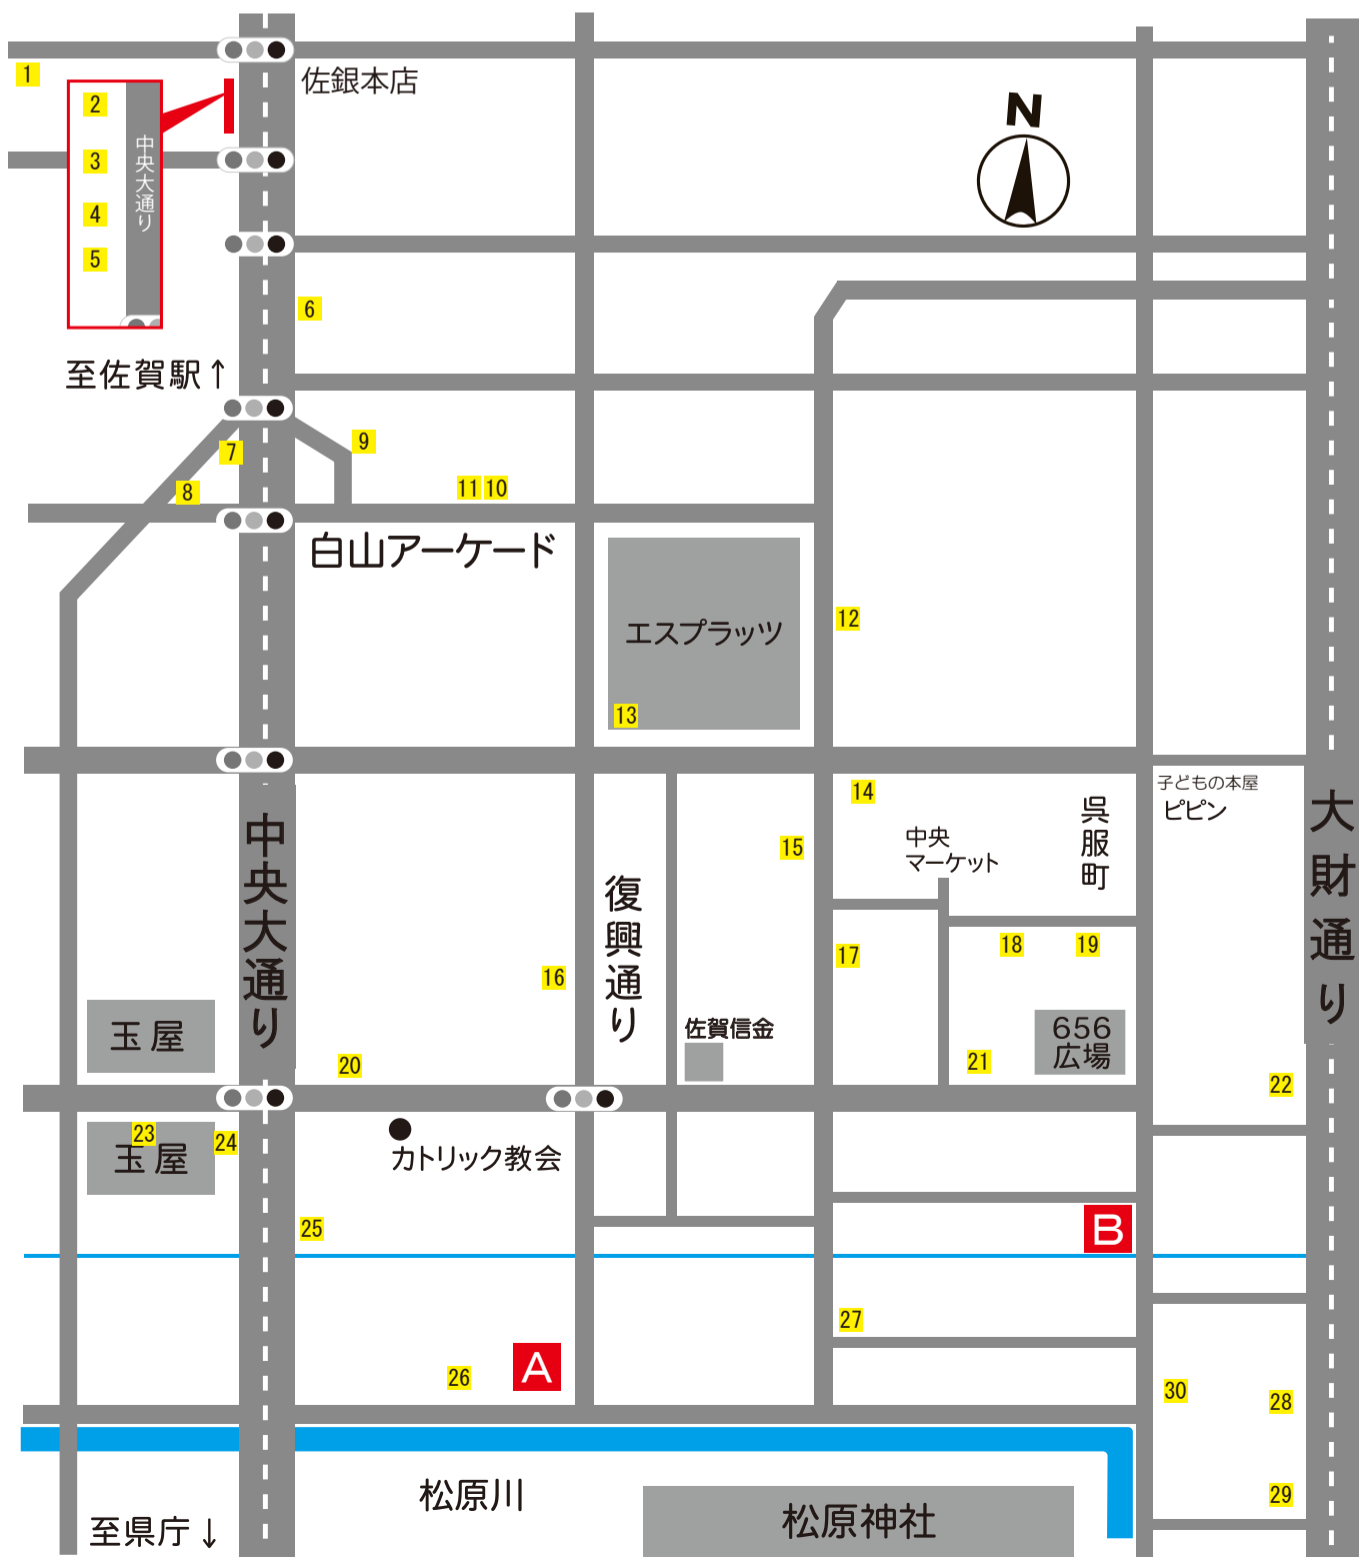

19 鶉維珠
TEL: 0952-22-8567
営業時間: 12:00 ~ 19:00
店休日: 不定休
住所: 呉服元町 2-24 重永ビル 1F
お店メモ: 昔ながらの家庭料理の店です。

20 DINING CAFÉ REGALO
TEL: 0952-26-8760
営業時間: 12:00 ~ 14:00
18:00 ~ 23:00
12:00 ~ 14:00 (日曜・祝日)
18:00 ~ 21:00
店休日: 木曜日
住所: 中央本町 2-22 222ビル 2F
お店メモ: 創作イタリアンのダイニングカフェです。

21 はしま青果
TEL: 0952-26-1083
営業時間: 10:00 ~ 18:30
店休日: 日曜日・祭日
住所: 呉服元町 2-30
お店メモ: 地域密着型の八百屋さん

22 Skill Hair
TEL: 0952-28-6061
営業時間: 10:00 ~ 19:30
(パ・マ・カ・ストリート19:00受付)
10:00 ~ 17:00 (日)
店休日: 月曜日
住所: 呉服元町 9-17
お店メモ: リーズナブルな価格で満足して頂ける技術とサービスを提供します。

23 中の小路 そば勢
TEL: 0952-24-1151 (佐賀玉屋代表)
営業時間: 11:30 ~ 16:30
店休日: 玉屋店休日
住所: 中の小路 2-5
お店メモ: ざるそば食べてサガン鳥栖を応援しよう！

24 楽庵
TEL: 0952-40-7750
営業時間: 11:30 ~ 17:30
11:30 ~ 19:30 (金土日)
店休日: 第1、3月曜日
住所: 中の小路 1-14 (ラックビル 1F)
お店メモ: 落ち着いた雰囲気でお食事が楽しめます。

25 チャイニーズダイニング春
TEL: 0952-41-4155
営業時間: 11:30 ~ 14:30
17:30 ~ 21:30(OS)
店休日: 不定休
住所: 中央本町 1-1 1F
お店メモ: ホテルの料理長を務めたシェフが提供する絶品中華

26 Slow Café あくび
TEL: 090-2858-5382
営業時間: 11:30 ~ 15:00
17:30 ~ 21:30
店休日: 月曜日・不定休
住所: 松原 2-2-10 ライオンビル 2F
お店メモ: ベジcafé 体に優しいお食事ができます

27 シアターシエマ
TEL: 0952-27-5116
営業時間: 10:00 ~ 22:00 頃
店休日: 年末
住所: 松原 2-14-16 セントラルプラザ 3F
お店メモ: 映画を観なくてもお気軽にお越し下さい

28 佐賀のくう〜美味しか店 おゆき
TEL: 0952-23-6713
営業時間: 11:00 ~ 14:00
17:00 ~ 23:00
店休日: 月曜日
住所: 松原 3-3-27
お店メモ: 一手間、二手間を料理にかけることを信条としています。

29 料庵 川松
TEL: 0952-27-3268
営業時間: 11:30 ~ 14:00(OS)
18:00 ~ 21:00
店休日: 火曜日
住所: 松原 3-3-31
お店メモ: 本格和食をお気軽に！

30 プリンセス
TEL: 0952-24-9595
営業時間: 13:00 ~ 22:00
店休日: 月曜日
住所: 松原 3-3-6
お店メモ:

A サガン夢プラザ
営業時間: 11:00~19:00
店休日: 毎週火曜日

B わいわいコンテナ2
営業時間: 10:00~19:00(冬季~18:00)
店休日: 無休 (年末年始は除く)

- 飲食
- 物販
- 美容・整体
- その他