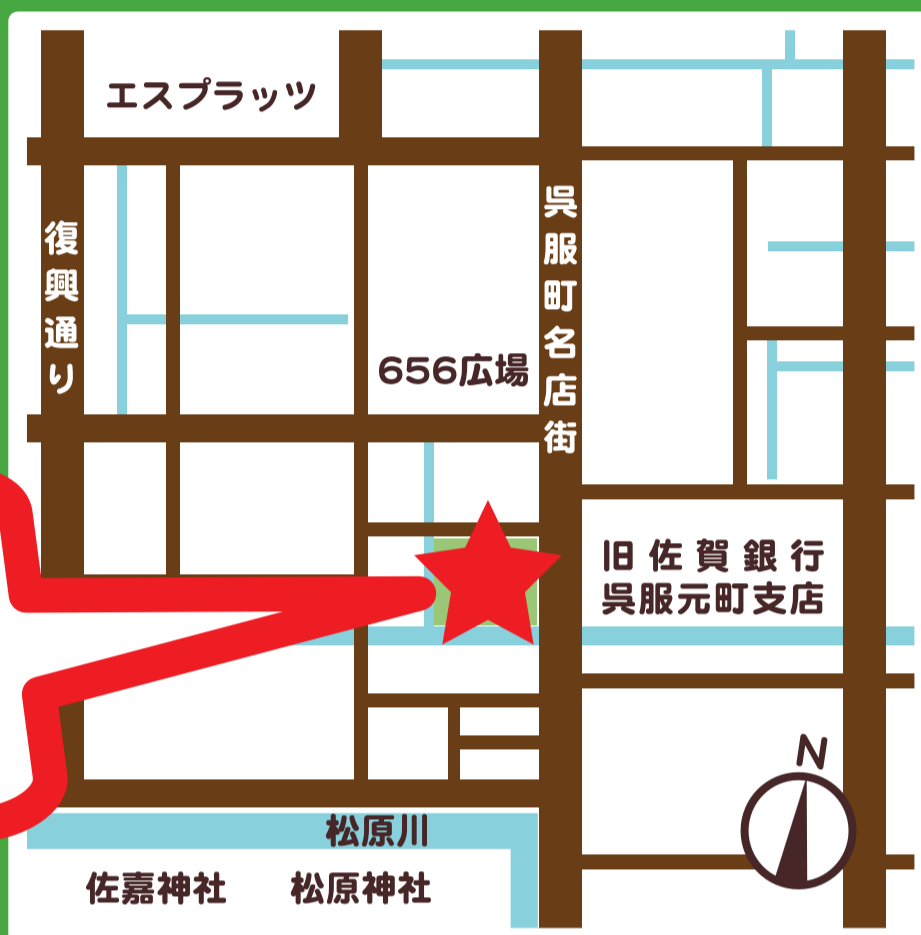

# SAGA わいわい!! コンテナ

## 第2弾!

### 設置場所

佐賀市呉服元町地内  
(旧佐賀銀行呉服元町支店前)

今度はココ!

「わいわい!!コンテナ」第2弾、はじまります!

中心市街地のにぎわい創出のための社会実験として、「わいわい!!コンテナ」が場所をかえて、再びスタートします!

今回は雑誌や絵本を自由に読めるスペースのほか、チャレンジショップ・ギャラリーとして利用できるスペースや、こどもたちがわいわい遊べるスペースなど、様々な用途にあわせたコンテナを設置します。