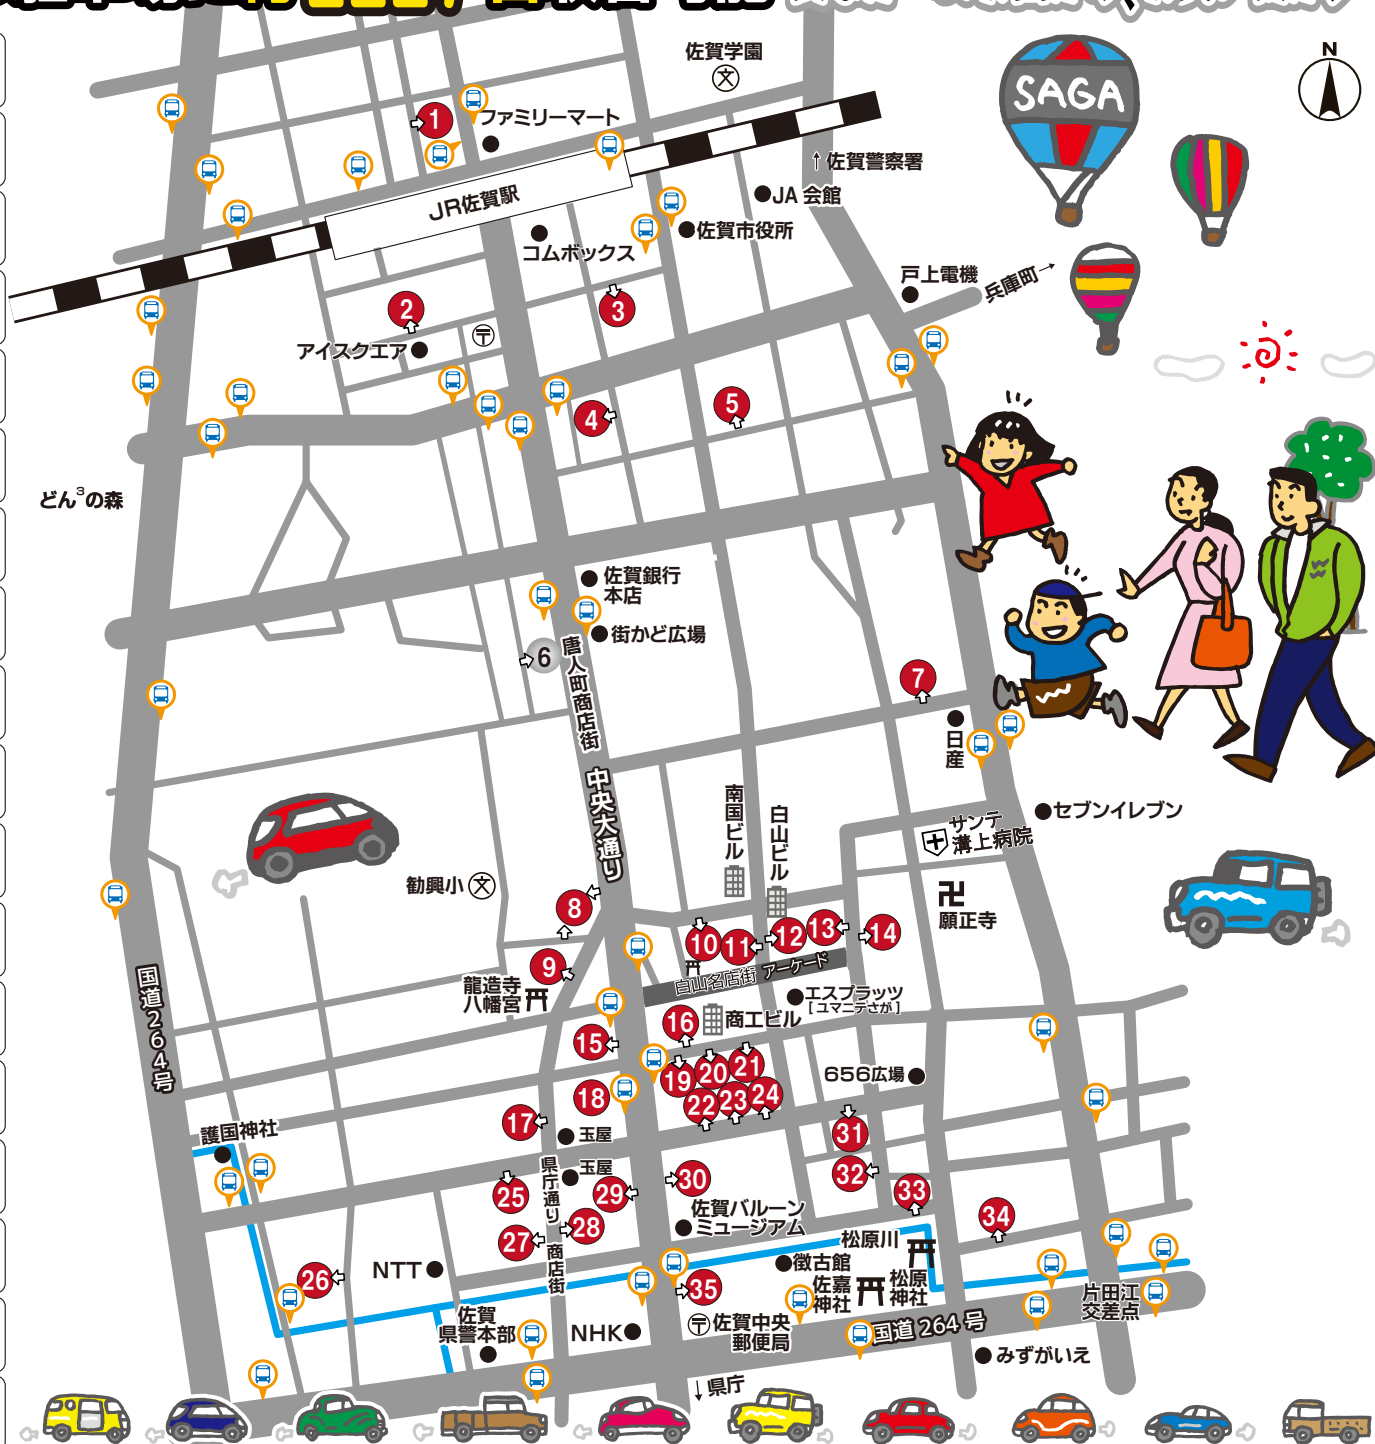

35ヶ所の駐車場に約2227台収容可能 街なかへのお出かけ、お買い物がグ〜ンと便利になりました!!

- 1 ライオンパーク佐賀駅北口 24時間営業
16台 ☎092-632-6610
- 2 ライオンパークサガステーション 24時間営業
23台 ☎092-632-6610
- 3 ライオンパーク佐賀駅前 24時間営業
55台 ☎092-632-6610
- 4 ウチダ駐車場 24時間営業
144台 ☎0952-24-3191
- 5 ライオンパーク愛敬 24時間営業
42台 ☎092-632-6610
- 6 ライオンパーク佐賀唐人 24時間営業
無専用7台 ☎092-632-6610
- 7 天山駐車場 24時間営業
62台 ☎0952-29-7535
- 8 唐人南パーキング 24時間営業
406台 ☎0952-23-4625
- 9 八幡駐車場 24時間営業
100台 ☎0952-23-6049
- 10 アネックスパーク第2白山 24時間営業
37台 ☎0952-25-0945
- 11 アネックスパーク白山 24時間営業
26台 ☎0952-25-0945
- 12 白山駐車場 営業時間 9時~24時
41台 ☎0952-25-0945
- 13 永池本店駐車場(立体) 24時間営業
340台 ☎0952-26-1510
- 14 永池本店駐車場(平面) 24時間営業
25台 ☎0952-26-1510
- 15 佐賀Mパーク 24時間営業
8台 ☎092-632-6610
- 16 白山名店街駐車場 24時間営業
25台 ☎0952-29-2770
- 17 岩瀬有料駐車場 営業時間 7時~21時
20台 ☎0952-23-2679
- 18 八幡小路駐車場 24時間営業
43台 ☎0952-24-8322

バス停 R05年06月01日現在

- 19 永浜眼科駐車場 24時間営業
25台 ☎0952-23-1818
- 20 商工ビル南通り中央本町駐車場 24時間営業
15台 ☎0952-29-9559
- 21 山木屋駐車場 24時間営業
16台 ☎0952-23-4978
- 22 佐賀玉屋立体駐車場 24時間営業
173台 ☎0952-24-1151
- 23 中央パーキング 24時間営業
15台 ☎0952-28-3245
- 24 トメテココ駐車場 24時間営業
11台 ☎0952-22-0105
- 25 中の小路駐車場 24時間営業
87台 ☎0952-26-1264
- 26 ライオンパーク佐賀 24時間営業
45台 ☎092-632-6610
- 27 松原有料駐車場 24時間営業
85台 ☎092-409-5312
- 28 えびす駐車場 24時間営業
78台 ☎0952-22-7340
- 29 さくらパーキング 24時間営業
19台 ☎0952-31-4181
- 30 トラストパーク佐賀中央本町 24時間営業
8台 ☎092-437-8911
- 31 中央本町パーキング 24時間営業
58台 ☎0952-28-3245
- 32 パラカ佐賀市松原第1 24時間営業
12台 ☎03-6230-2300
- 33 松原セントラル駐車場 24時間営業
50台 ☎0952-23-5400
- 34 バルーンパーキング 24時間営業
50台 ☎0952-25-3820
- 35 大通り駐車場 24時間営業
60台 ☎0952-23-2205