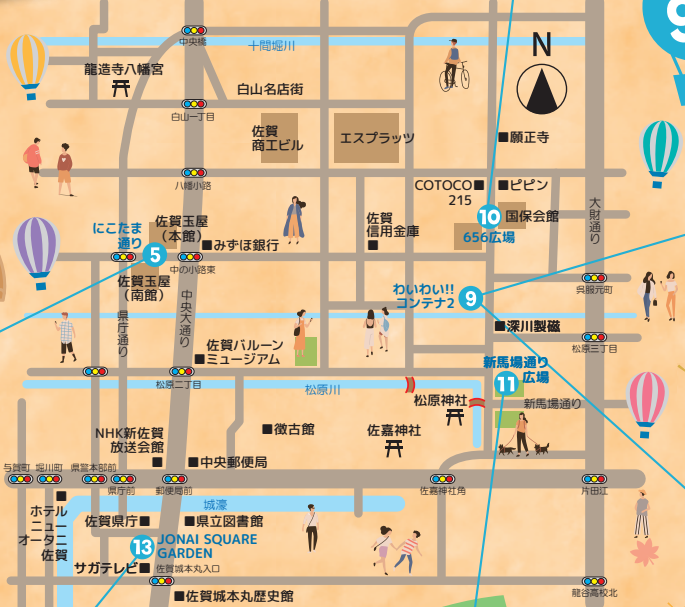

秋のマルシェ イベント

いろいろ
回ってね！

第10会場
656広場①&周辺

11.3 水・祝

呉服元町ストリートマーケット バルーン編

呉服元町で定期的な開催される青空マーケット。今回は番外編として飲食ブースや雑貨のお店などが出店します。

【時間】10:00~16:00
【問合せ】マチノシゴトバCOTOCO215
☎0952-37-5883

第9会場
わいわい!!コンテナ2①

県内の農家を中心として活動するアグリマイスターの会のメンバーが真心こめて作った農作物や加工品を販売するイベントです！

【時間】10:00~16:00
【問合せ】わいわい!!コンテナ2
☎090-9586-9445

第5会場
佐賀王屋

11.6 土・7日

にこたまマルシェ

通称「にこたま通り」に2日間限定でおいしいグルメを味わえるマルシェが登場します。

【時間】10:00~15:00
【場所】にこたま通り
佐賀王屋本館と南館の間の道路
【問合せ】(株)佐賀王屋営業企画部
☎0952-25-6557
※天候等により中止となる場合があります。

第11会場
新馬場通り広場

11.7日

新馬場マルシェ

佐賀市内の人気の直売所などが一堂に集結！自慢の新鮮な野菜や美味しい加工品を販売します！

【時間】10:00~16:00
【問合せ】バルーンフェスタ・サテライト実行委員会
(ユマニテさが内)
☎0952-22-7340

第13会場
サガテレビ

11.6 土・7日

Moe Hana SQUARE バルーンマルシェ